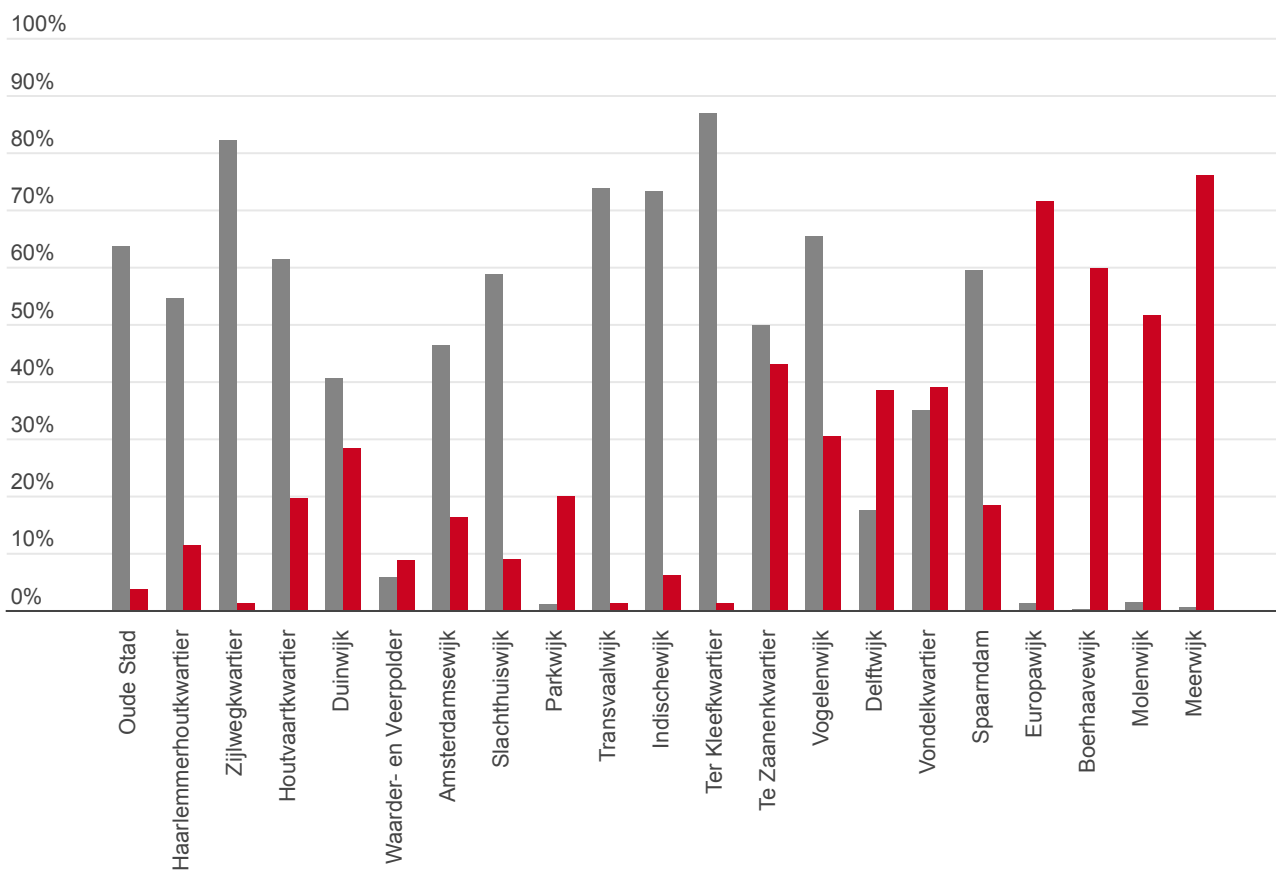

## Woningen naar bouwjaar

■ voor 1940 ■ 1940 t/m 1979

Bron: Gemeente Haarlem/ Cocensus